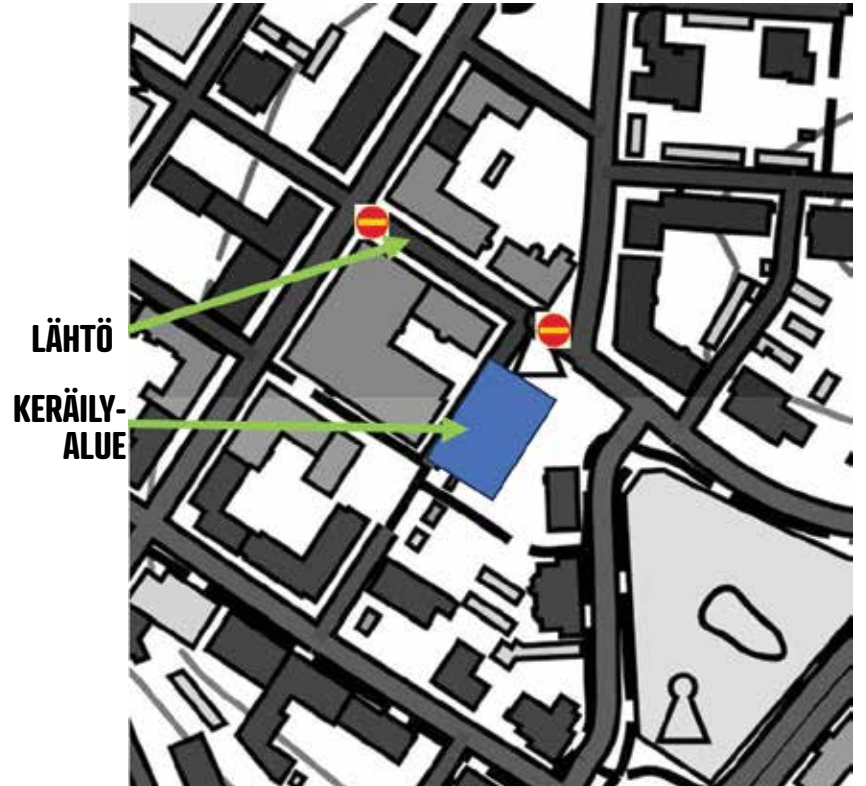

Rallin SM-sivulta www.rallism.fi, Facebook @RalliSM Instagram @rallinsmsarja
Rallin SM-sarjan suorat lähetykset kaudella 2026 esitetään FlyingFinn.tv -palvelussa.

Tutustu palveluun osoitteessa www.flyingfinn.tv

LÄHTÖALUE

Kauppakadun liikennejärjestely 28.2.2026

Kauppakatu suljettu oheisen kartan mukaan klo 6.00 - 15.00.

Kilpailijat kerääntyvät sinisellä merkitylle alueelle. Vapaa pääsy.

HUOLTO- JA MAALIALUE

Liikennejärjestelyt 28.2.2026

Osat Tehtaan- katua ja Konepajakatua ovat suljettu kielletyllä ajosuunta -liikennemerkillä oheisen kartan mukaan.

SM AUTO SORSA RIIHIMÄKI-RALLI 28.2.2026 HUOLTOALUE